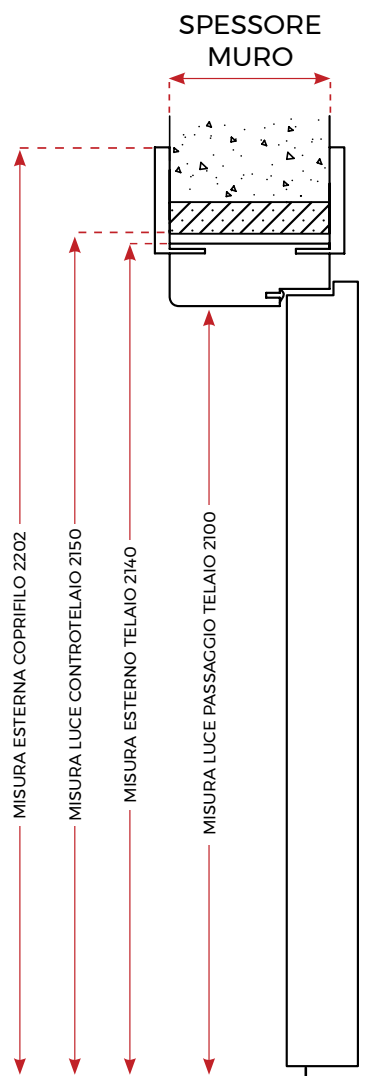

ILLUSTRATIVO PORTA BATTENTE

MICHELONIPORTE

IN LEGNO MASSELLO

Porte 100% Legno Massello

TABELLA MISURE - PORTA BATTENTE

MISURA NOMINALE PORTE	210x60	210x65	210x70	210x750	210x80	210x85	210x90
MISURA ESTERNO TELAIO	214x68	214x73	214x78	214x83	214x88	214x93	214x98
MISURA CONTROTELAIO	215x70	215x75	215x80	215x85	215x90	215x95	215x100

SEZIONE VERTICALE

ORIZZONTALE ANTA SINGOLA

SENSI DI APERTURA

SEZIONE ORIZZONTALE DOPPIA ANTA