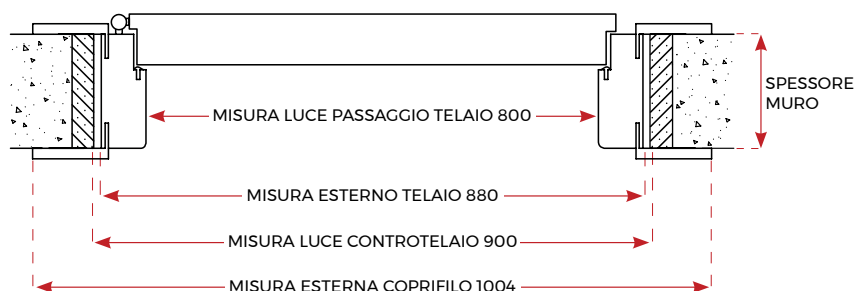

ILLUSTRATIVO PORTA BATTENTE

MICHELONIPORTE

IN LEGNO MASSELLO

Porte 100% Legno Massello

TABELLA MISURE - PORTA BATTENTE

MISURA NOMINALE PORTE	210x60	210x65	210x70	210x750	210x80	210x85	210x90
MISURA ESTERNO TELAIO	214x68	214x73	214x78	214x83	214x88	214x93	214x98
MISURA CONTROTELAIO	215x70	215x75	215x80	215x85	215x90	215x95	215x100

SEZIONE VERTICALE

ORIZZONTALE ANTA SINGOLA

SENSI DI APERTURA

SEZIONE ORIZZONTALE DOPPIA ANTA