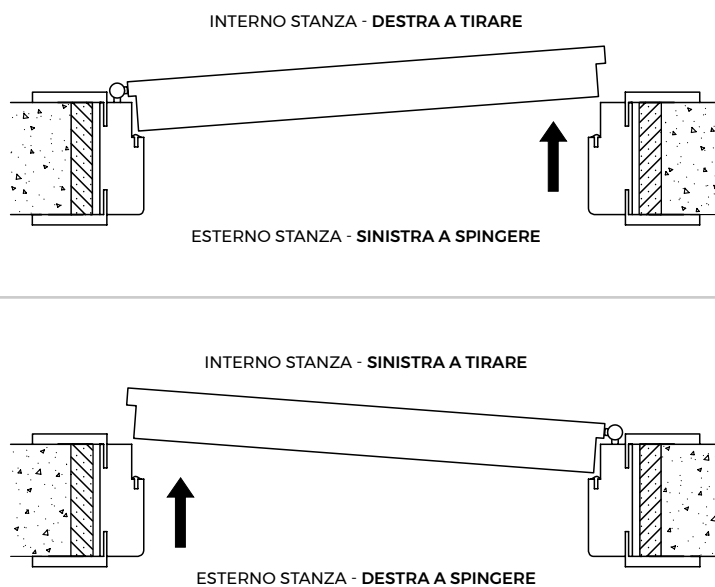

ILLUSTRATIVO PORTA BATTENTE

MICHELONIPORTE

IN LEGNO MASSELLO

Porte 100% Legno Massello

TABELLA MISURE - PORTA BATTENTE

MISURA NOMINALE PORTE	210x60	210x65	210x70	210x750	210x80	210x85	210x90
MISURA ESTERNO TELAIO	214x68	214x73	214x78	214x83	214x88	214x93	214x98
MISURA CONTROTELAIO	215x70	215x75	215x80	215x85	215x90	215x95	215x100

SEZIONE VERTICALE

ORIZZONTALE ANTA SINGOLA

SENSI DI APERTURA

SEZIONE ORIZZONTALE DOPPIA ANTA