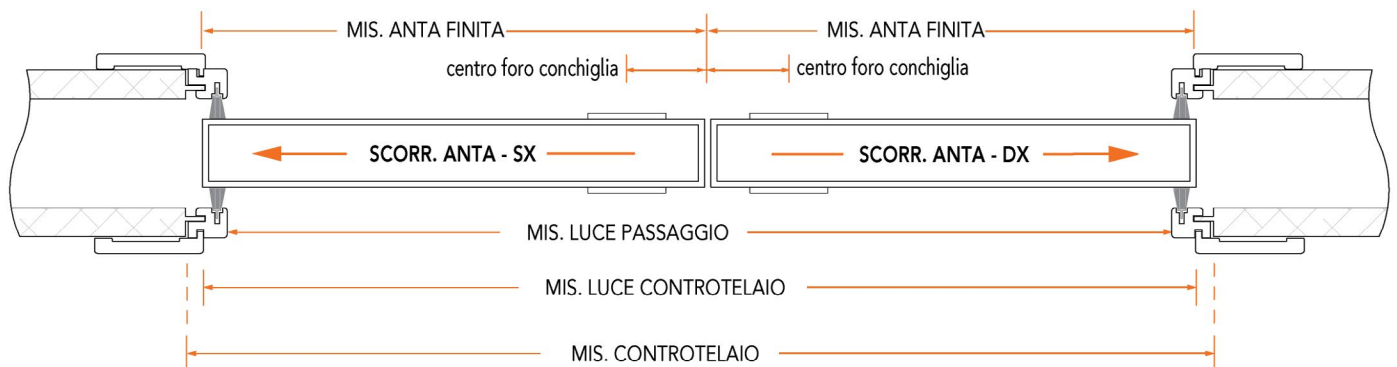

ILLUSTRATIVO PORTA SCORREVOLE INTERNO MURO

MICHELONIPORTE

IN LEGNO MASSELLO

Porte 100% Legno Massello

TABELLA MISURE - PORTA SCORREVOLE

MISURA NOMINALE PORTE	210x60	210x65	210x70	210x750	210x80	210x85	210x90
MISURA CONTROTELAIO	215x64	215x69	215x74	215x79	215x84	215x89	215x94

SEZIONE VERTICALE

SENSI DI APERTURA

LATO INTERNO CAMERA - SCORR. ANTA - SX

LATO ESTERNO CAMERA - SCORR. ANTA - DX

LATO INTERNO CAMERA - SCORR. ANTA - SX

LATO ESTERNO CAMERA - SCORR. ANTA - SX

SEZIONE ORIZZONTALE DOPPIA ANTA

LATO INTERNO CAMERA - SCORR. ANTA DX/SX

LATO ESTERNO CAMERA - SCORR. ANTA DX/SX