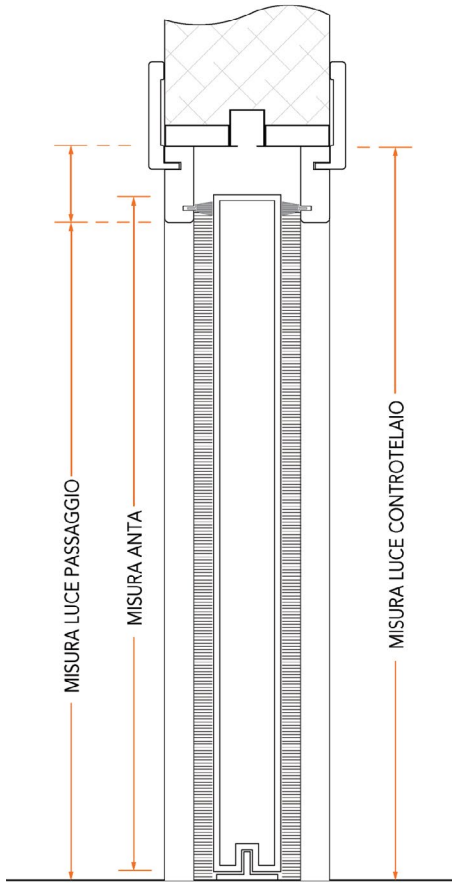

ILLUSTRATIVO PORTA SCORREVOLE INTERNO MURO

MICHELONIPORTE

IN LEGNO MASSELLO

Porte 100% Legno Massello

TABELLA MISURE - PORTA SCORREVOLE

MISURA NOMINALE PORTE	210x60	210x65	210x70	210x750	210x80	210x85	210x90
MISURA CONTROTELAIO	215x64	215x69	215x74	215x79	215x84	215x89	215x94

SEZIONE VERTICALE

SENSI DI APERTURA

LATO INTERNO CAMERA - SCORR. ANTA - SX

LATO ESTERNO CAMERA - SCORR. ANTA - DX

LATO INTERNO CAMERA - SCORR. ANTA - SX

LATO ESTERNO CAMERA - SCORR. ANTA - SX

SEZIONE ORIZZONTALE DOPPIA ANTA

LATO INTERNO CAMERA - SCORR. ANTA DX/SX

LATO ESTERNO CAMERA - SCORR. ANTA DX/SX