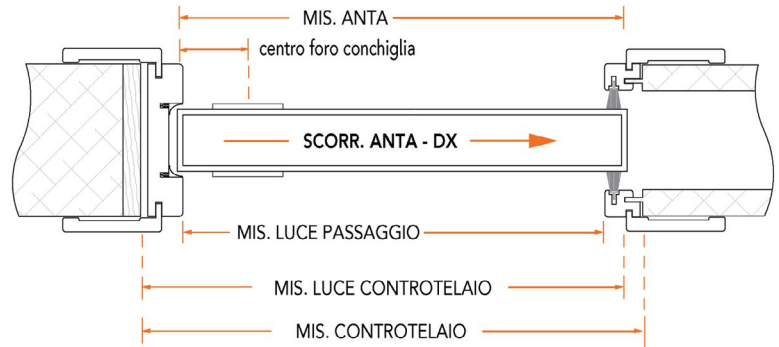

ILLUSTRATIVO PORTA SCORREVOLE INTERNO MURO

MICHELONIPORTE

IN LEGNO MASSELLO

Porte 100% Legno Massello

TABELLA MISURE - PORTA SCORREVOLE

MISURA NOMINALE PORTE	210x60	210x65	210x70	210x750	210x80	210x85	210x90
MISURA CONTROTELAIO	215x64	215x69	215x74	215x79	215x84	215x89	215x94

SEZIONE VERTICALE

SENSI DI APERTURA

LATO INTERNO CAMERA - SCORR. ANTA - SX

LATO ESTERNO CAMERA - SCORR. ANTA - DX

LATO INTERNO CAMERA - SCORR. ANTA - SX

LATO ESTERNO CAMERA - SCORR. ANTA - SX

SEZIONE ORIZZONTALE DOPPIA ANTA

LATO INTERNO CAMERA - SCORR. ANTA DX/SX

LATO ESTERNO CAMERA - SCORR. ANTA DX/SX