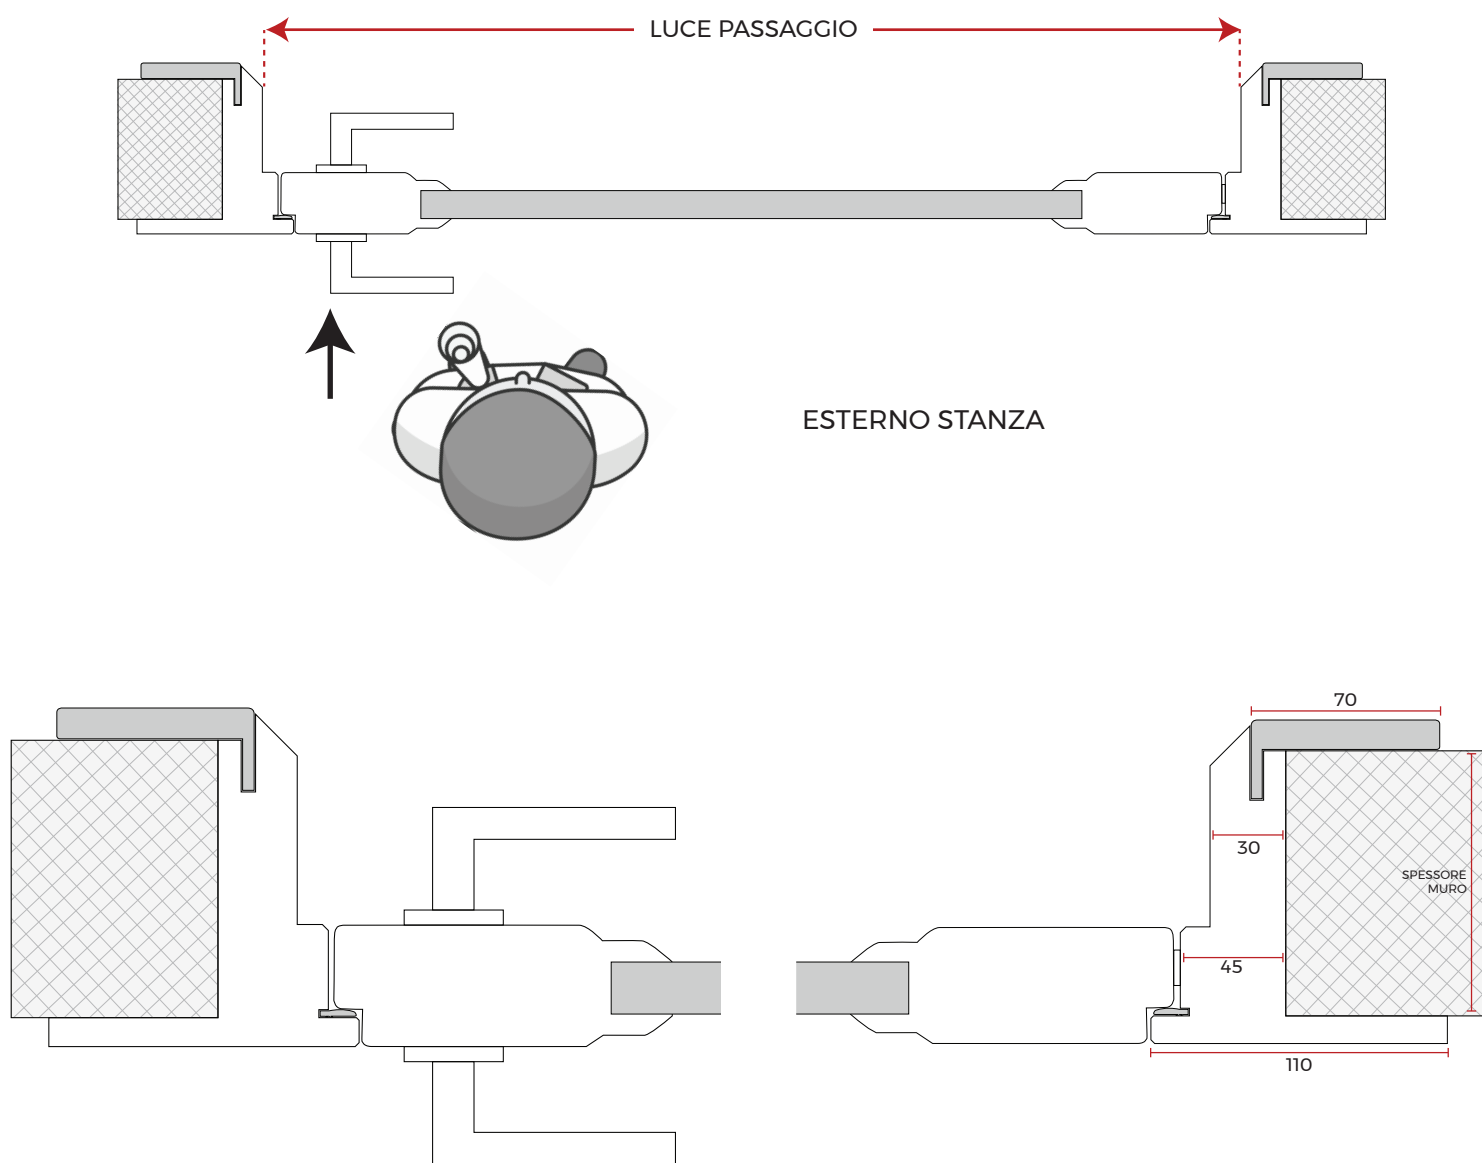

# MICHELONIPORTE

---

IN LEGNO MASSELLO

*Porte 100% Legno Massello*

COLLEZIONE MODERNA - APERTURA PORTA A BATTENTE  
TELAIO MK - COPRIFILO L2 VERSIONE TELAIIO IN LINEA  
APERTURA A SPINGERE

ESTERNO STANZA

*N.B. Tutte le misure sono espresse in mm*